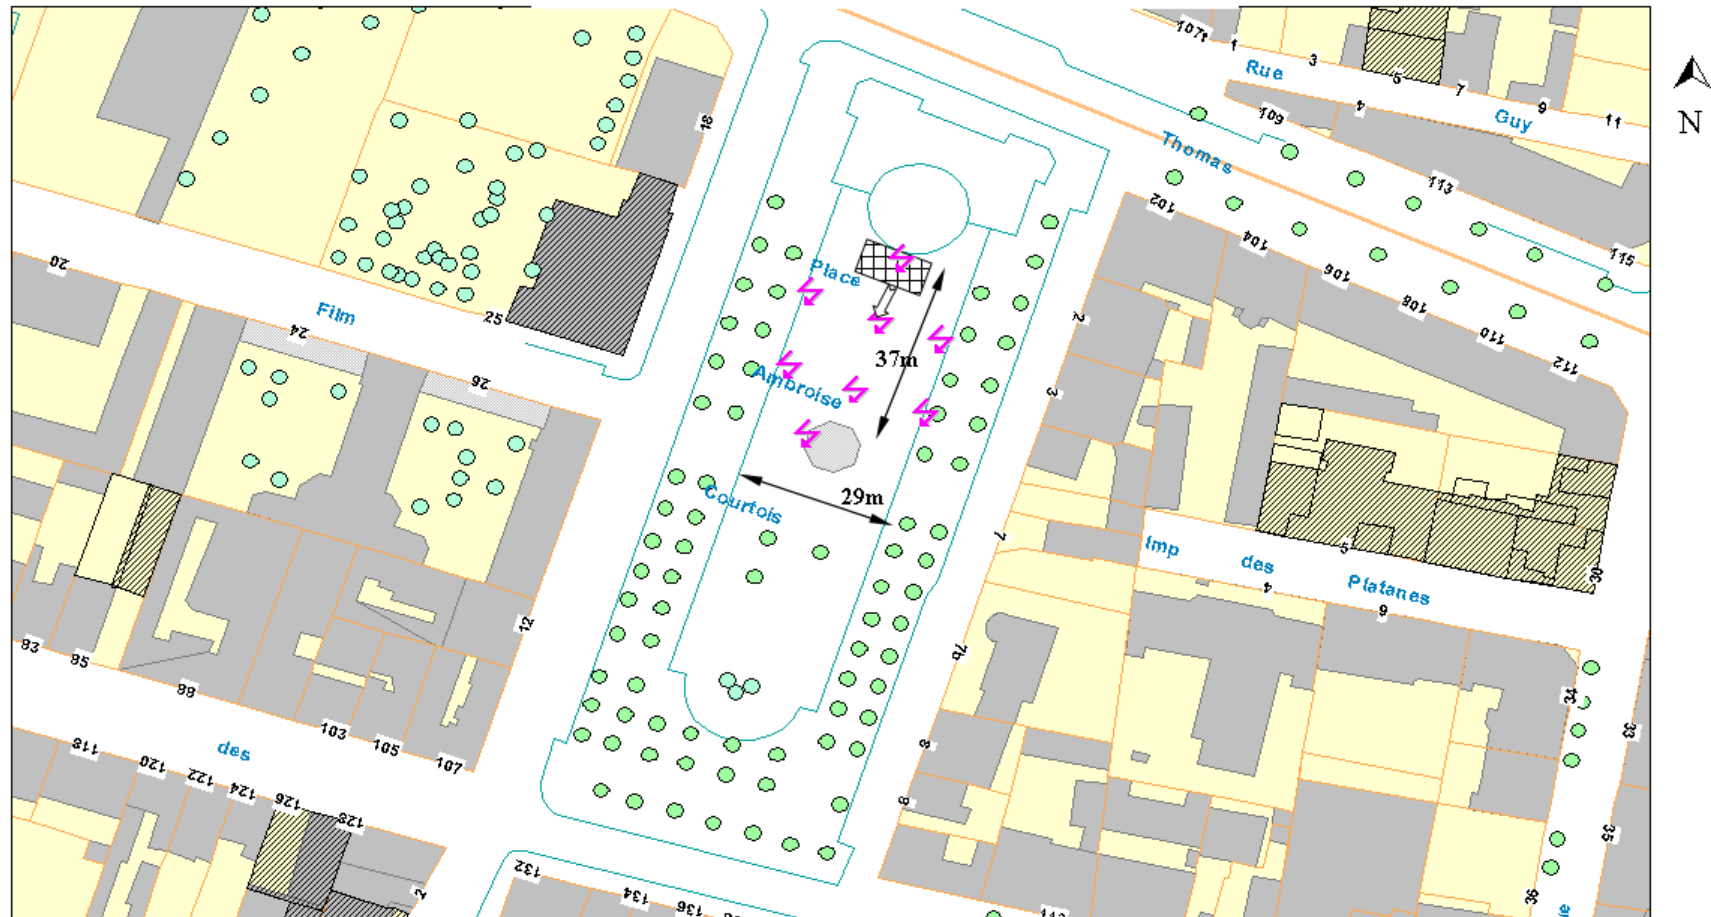

PLACE AMBROISE COURTOIS – 69008

Un seul des points électriques sera retenu en fonction de l'implantation choisie

Implantation podium 1

Sens ouverture du podium

Alimentation électrique

Jours de marché : mardi - jeudi - samedi