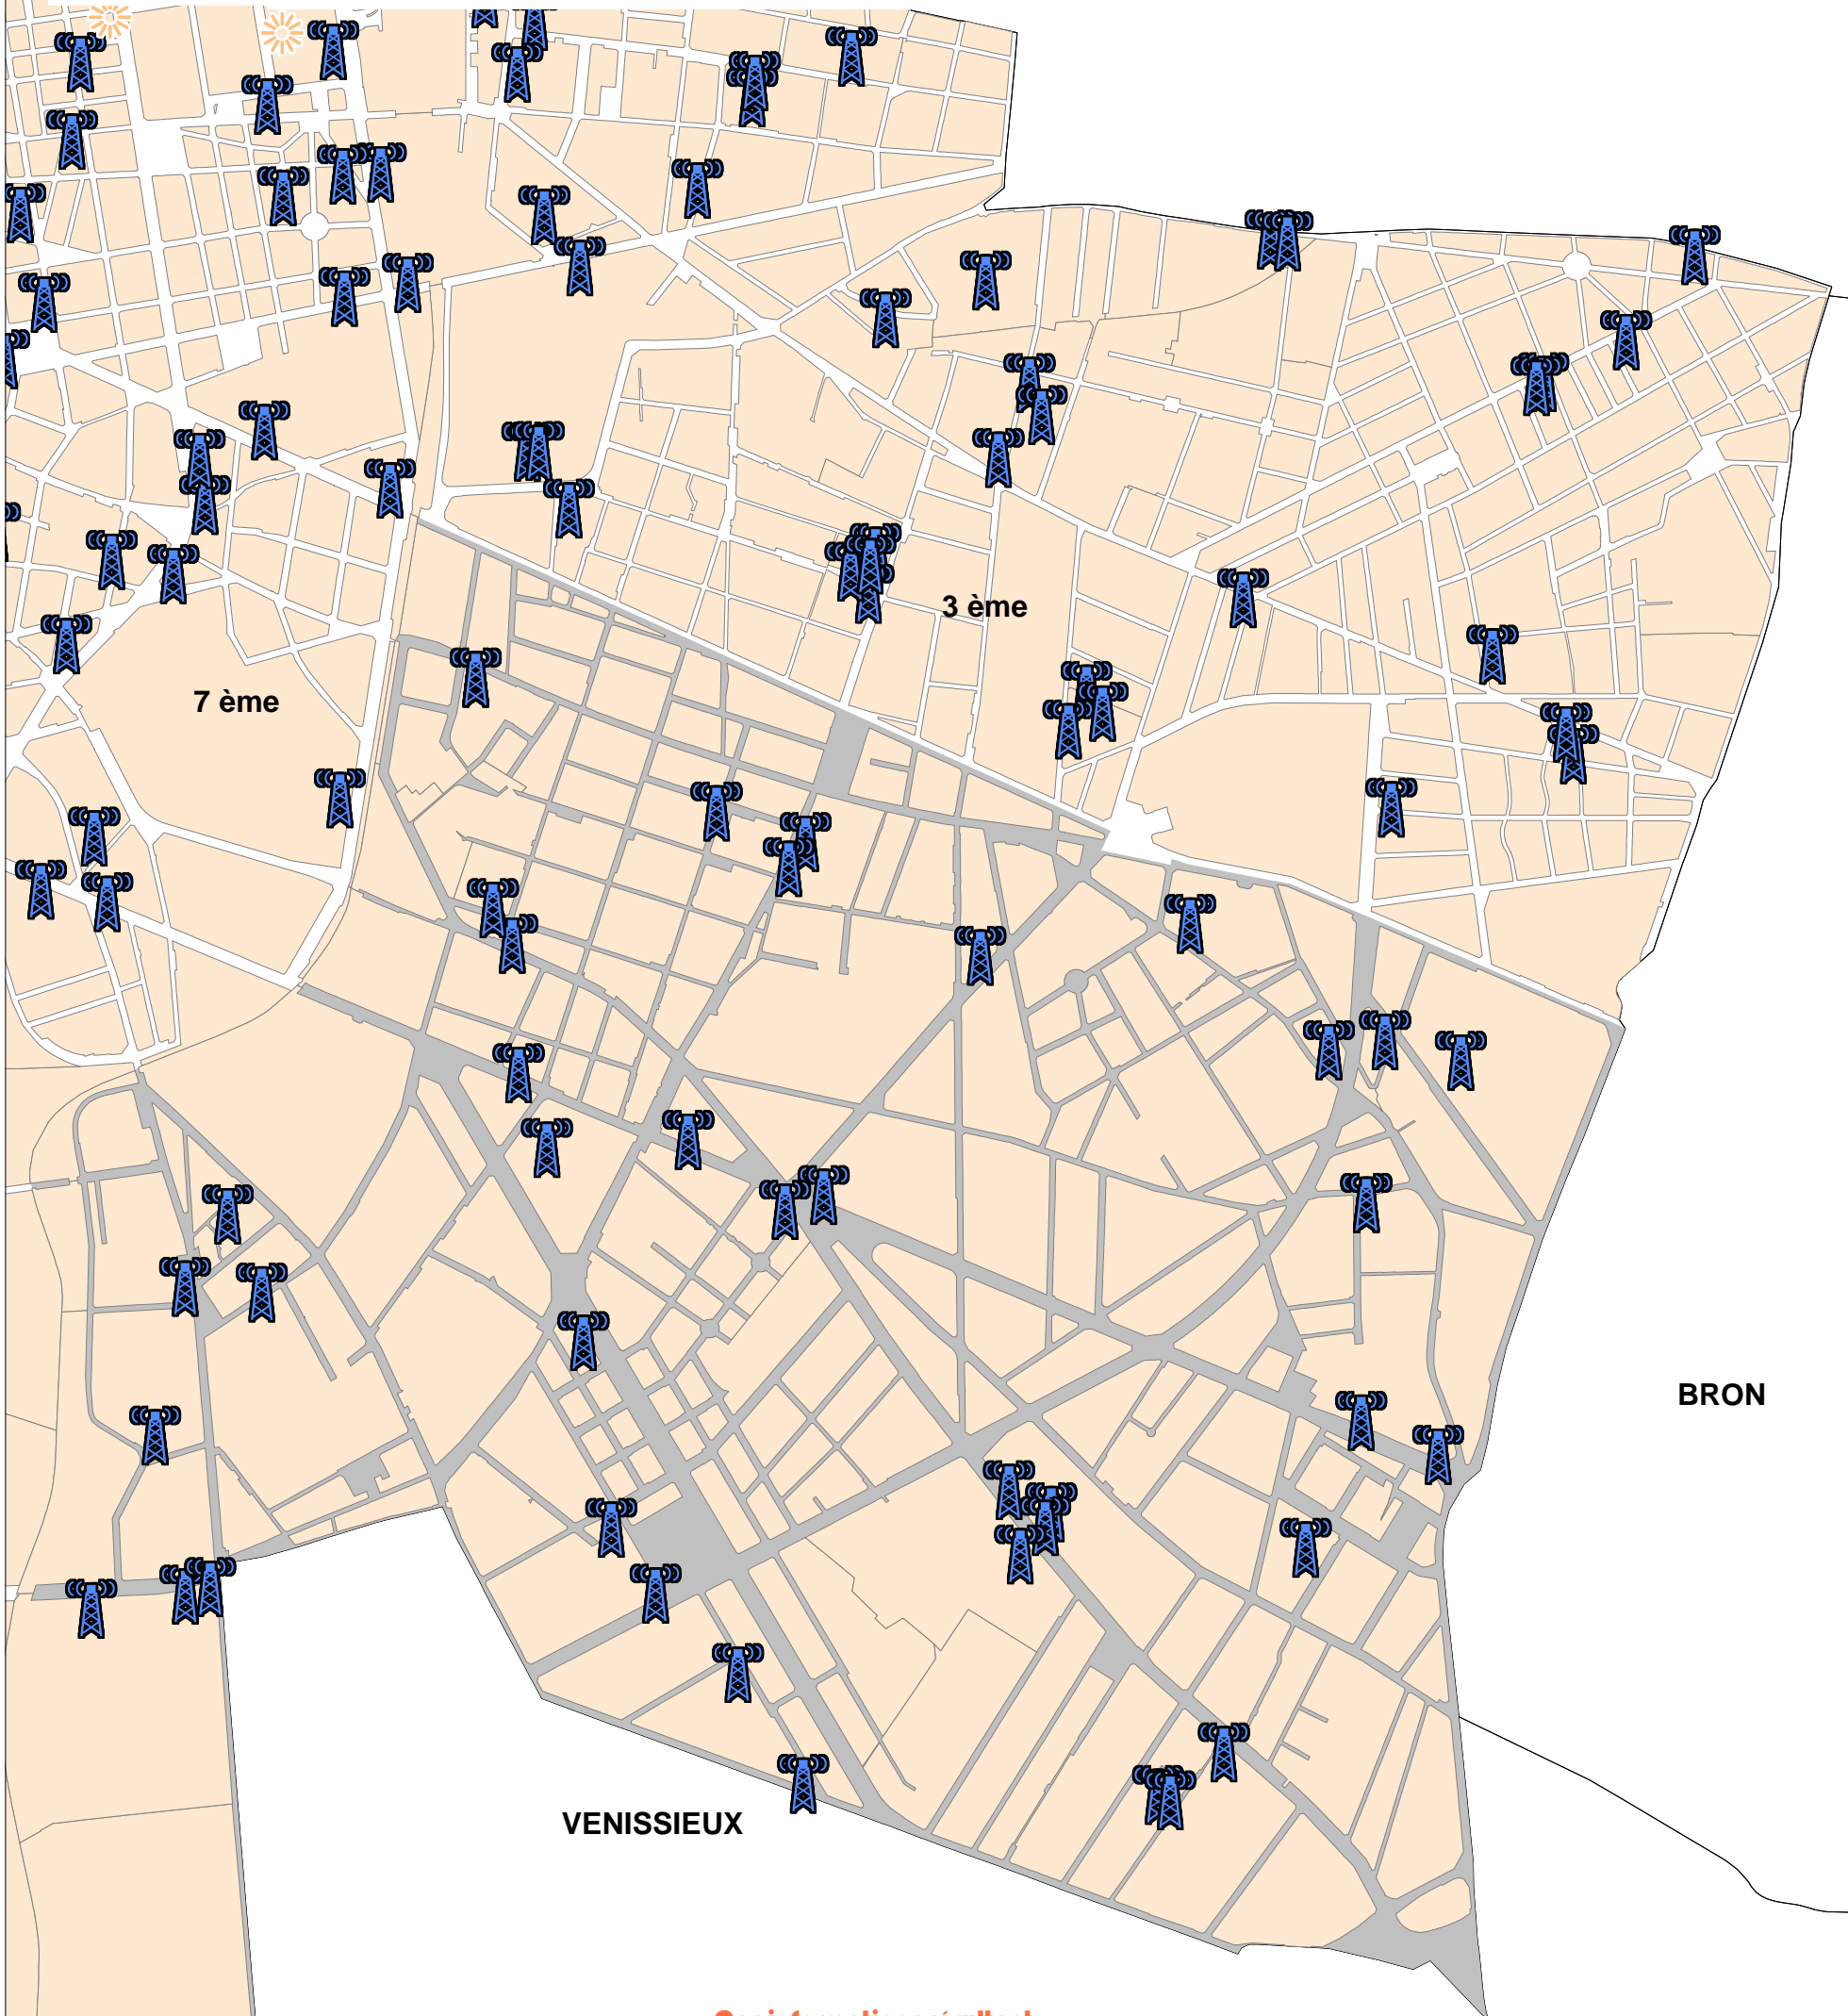

Relais radiotéléphoniques LYON - 8ème Arrondissement Mise à jour : janvier 2011

250 500
Mètres

Ces informations résultent de l'application de la charte relative aux installations radiotéléphoniques signée le 28 mai 2002 à Lyon : leur éventuelle non exhaustivité ne peut engager la Ville de Lyon. Les demandes relatives aux autres émetteurs radioélectriques sont à adresser à l'Agence Nationale des Fréquences

	Microcellules en service
	Macrocellules en service